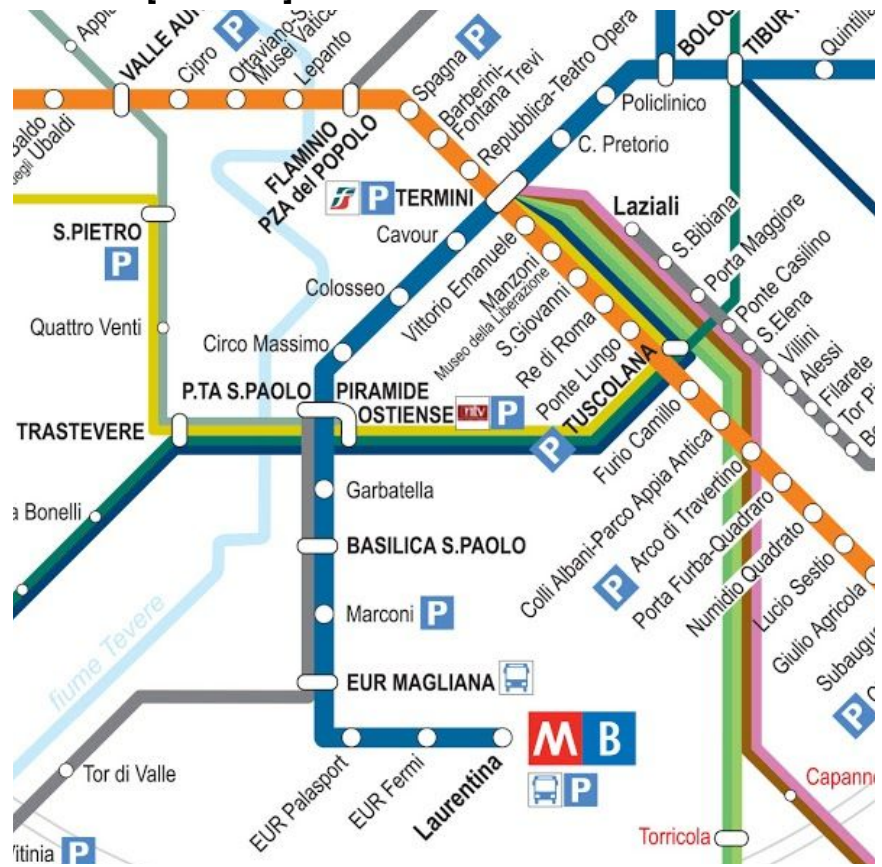

Section 1 [9 marks]

Map of March 2011 Japanese earthquake

Section 2 [14 marks]

Key

World biomes (ecosystems)

	Polar
	Tundra
	Coniferous forest
	Temperate deciduous forest
	Temperate grassland
	Mediterranean
	Savanna
	Tropical rainforest
	Hot desert
	Cold desert
	Mountain

Section 3 [10 marks]

legenda/legend

- metro A** Anagnina - Battistini
- metro B** Laurentina - Rebibbia
- metro B1** Laurentina - Conca d'Oro
- metro B1** Conca d'Oro - Jonio (apertura 2014)
- ferrovie urbane/urban railways**
 - Roma - Lido
 - Roma - Giardinetti
 - Roma - Viterbo
- ferrovie regionali/regional railways**
 - FL1 Orte/Fara Sabina - Fiumicino Aeroporto
 - FL2 Tivoli - Roma Tiburtina
 - FL3 Viterbo/Cesano - Roma Ostiense
 - FL4 Albano/Frascati/Velletri - Roma Termini
 - FL5 Civitavecchia - Roma Termini
 - FL6 Frosinone - Roma Termini
 - FL7 Latina - Roma Termini
 - FL8 Nettuno - Roma Termini
 - Leonardo express Fiumicino Aeroporto - Roma Termini
- stazione di scambio/interchange station**
- stazione/station**
- capolinea bus extraurbani/interchange with suburban buses**
- interscambio ferrovie nazionali/interchange with national railways**
- parccheggio di scambio/parking**
- limite di validità della tariffa urbana Metrebus Roma/limit of validity of Rome Metrebus tickets**