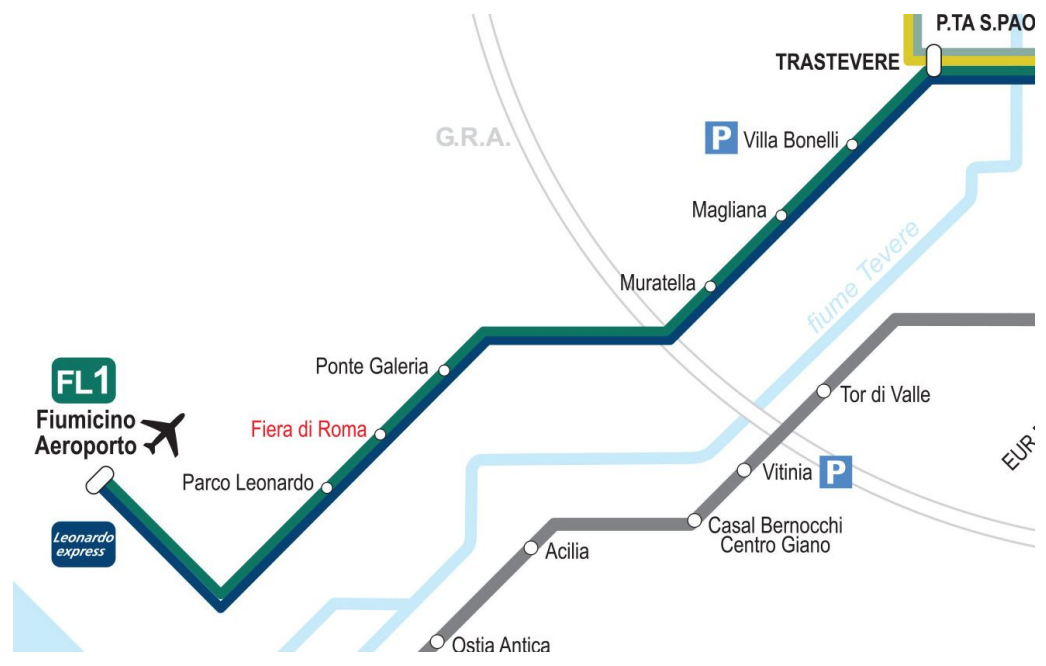

Section 3 [10 marks]

legenda/legend

- metro A** Anagnina - Battistini
- metro B** Laurentina - Rebibbia
- metro B1** Laurentina - Conca d'Oro
- metro B1** Conca d'Oro - Jonio (apertura 2014)
- ferrovie urbane/urban railways**
 - Roma - Lido
 - Roma - Giardinetti
 - Roma - Viterbo
- ferrovie regionali/regional railways**
 - FL1 Orte/Fara Sabina - Fiumicino Aeroporto
 - FL2 Tivoli - Roma Tiburtina
 - FL3 Viterbo/Cesano - Roma Ostiense
 - FL4 Albano/Frascati/Velletri - Roma Termini
 - FL5 Civitavecchia - Roma Termini
 - FL6 Frosinone - Roma Termini
 - FL7 Latina - Roma Termini
 - FL8 Nettuno - Roma Termini
 - Leonardo express Fiumicino Aeroporto - Roma Termini
- stazione di scambio/interchange station**
- stazione/station**
- capolinea bus extraurbani/interchange with suburban buses**
- interscambio ferrovie nazionali/interchange with national railways**
- parccheggio di scambio/parking**
- limite di validità della tariffa urbana Metrebus Roma/limit of validity of Rome Metrebus tickets**