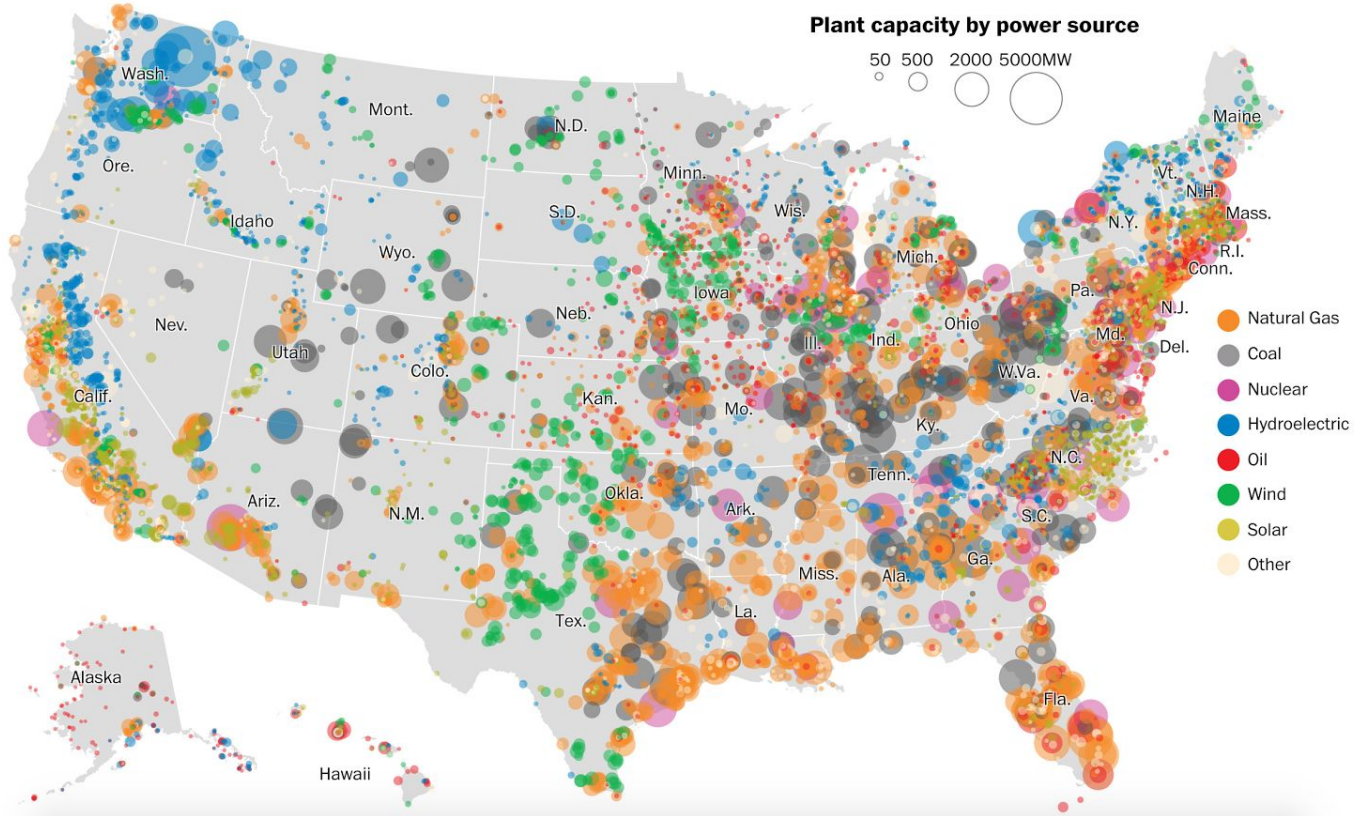

Section 4 [10 marks]